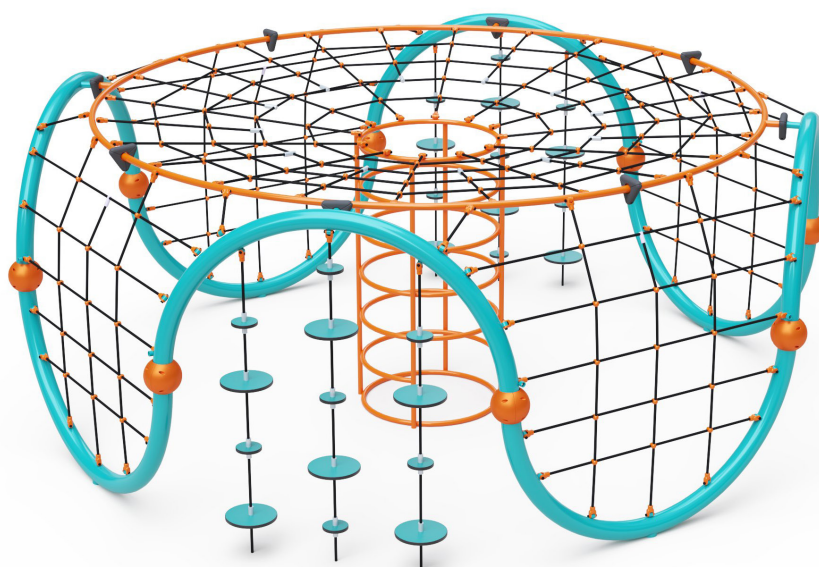

## Stredné lanové iglu VVZ-LP010

### VVZ-LP010 Stredné lanové iglu

Stredne veľké lanové iglu so štyrmi lanovými lezeckými sieťami a stredovým tunelom je doplnené dvomi sadami zavesených balančných kameňov. Herný prvok je vyrobený zo zinkovanej ocele s kvalitnou povrchovou úpravou - práškovým lakovaním, spoje sú nerezové a zakryté plastovými krytkami pre zvýšenie bezpečnosti a životnosti spojov. Laná sú vyrobené z polyesterových vlákien s oceľovým jadrom, ktoré sú vinuté okolo stredy. Táto konštrukcia lana zvyšuje jeho pevnosť a odolnosť proti mechanickému namáhaniu. Samotný polyester má veľa kladných vlastností. Je odolný voči mikroorganizmom, poveternostným vplyvom, rýchlo schne po daždi, je stálofarebný a vyznačuje sa vysokou pevnosťou.

### Špecifikácia

Stredné lanové iglu VVZ-LP010 je certifikované podľa STN EN 1176

<b>Veková kategória:</b>	3 - 14 rokov
<b>Rozmery prvku:</b>	priemer 5,4 m, výška 2,3 m
<b>Výška voľného pádu:</b>	2,3 metra, nutnosť dopadovej plochy. Ako dopadovú plochu je vhodné použiť zatrávňovaciu rohož
<b>Dopadová plocha:</b>	priemer 9,4 m (v zmysle STN EN 1176-1)
<b>Materiál:</b>	Zinkovaná a práškovaná oceľ, polyesterové laná, HPL, nerezový spojovací materiál