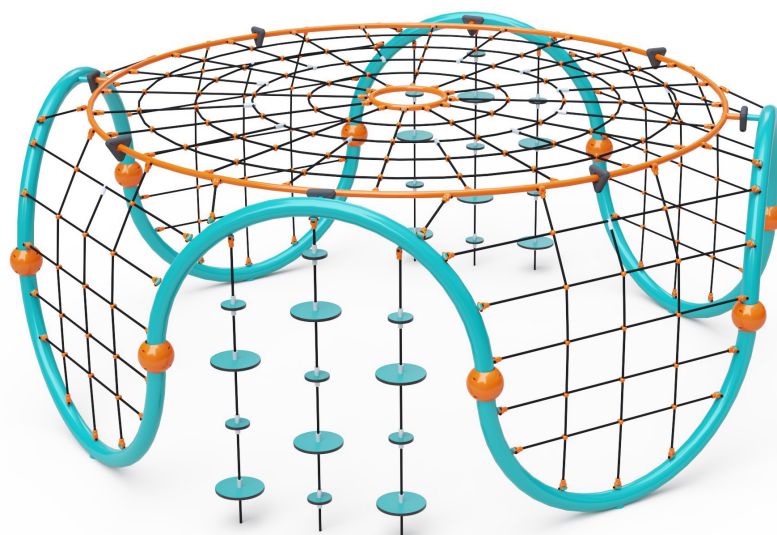

Stredné lanové iglu VVZ-LP009

VVZ-LP009 Stredné lanové iglu

Stredne veľké lanové iglu so štyrmi lanovými výlezmi a vrchnou veľkou lanovou sieťou je doplnené dvoma sadami zavesených balančných kameňov. Herný prvok je vyrobený zo zinkovanej ocele s kvalitnou povrchovou úpravou - práškovým lakovaním, spoje sú nerezové a zakryté plastovými krytkami pre zvýšenie bezpečnosti a životnosti spojov. Laná sú vyrobené z polyesterových vlákien s oceľovým jadrom, ktoré sú vinuté okolo stredy. Táto konštrukcia lana zvyšuje jeho pevnosť a odolnosť proti mechanickému namáhaniu. Samotný polyester má veľa kladných vlastností. Je odolný voči mikroorganizmom, poveternostným vplyvom, rýchlo schne po daždi, je stálofarebný a vyznačuje sa vysokou pevnosťou.

Špecifikácia

Stredné lanové iglu VVZ-LP009 je certifikované podľa STN EN 1176

Veková kategória:	3 - 14 rokov
Rozmery prvku:	priemer 5,4 m, výška 2,3 m
Výška voľného pádu:	do 2,3 m, nutnosť dopadovej plochy. Ako dopadovú plochu je vhodné použiť zatrávňovaciu rohož
Dopadová plocha:	priemer 9,4 m (v zmysle STN EN 1176-1)
Materiál:	Zinkovaná a práškovaná oceľ, polyesterové laná, HPL, nerezový spojovací materiál