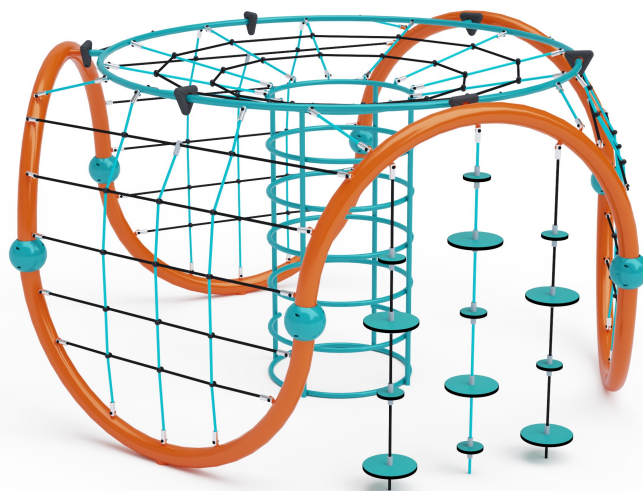

Malé lanové iglu VVZ-LP008-T

VVZ-LP008-T Malé lanové iglu

Malé lanové iglu s troma bočnými lanovými sieťami a stredovým lanovým "lievikom" je doplnené zavesenými balančnými kameňmi. Herný prvok je vyrobený zo zinkovanej ocele s kvalitnou povrchovou úpravou - práškovým lakovaním, spoje sú nerezové a zakryté plastovými krytkami pre zvýšenie bezpečnosti a životnosti spojov. Laná sú vyrobené z polyesterových vlákien s ocelovým jadrom, ktoré sú vinuté okolo stredu. Táto konštrukcia lana zvyšuje jeho pevnosť a odolnosť proti mechanickému namáhaniu. Samotný polyester má veľa kladných vlastností. Je odolný voči mikroorganizmom, poveternostným vplyvom, rýchlo schne po daždi, je stálofarebný a vyznačuje sa vysokou pevnosťou.

Špecifikácia

Malé lanové iglu VVZ-LP008-T je certifikované podľa STN EN 1176

Veková kategória:	3 - 14 rokov
Rozmery prvku:	priemer 4,2m, výška 2,3m
Výška voľného pádu:	2,3 metra, nutnosť dopadovej plochy. Ako dopadovú plochu je vhodné použiť zatrávňovaciu rohož
Dopadová plocha:	priemer 7,6 m (v zmysle STN EN 1176-1)
Materiál:	Zinkovaná a práškovaná oceľ, polyesterové laná, HPL, nerezový spojovací materiál