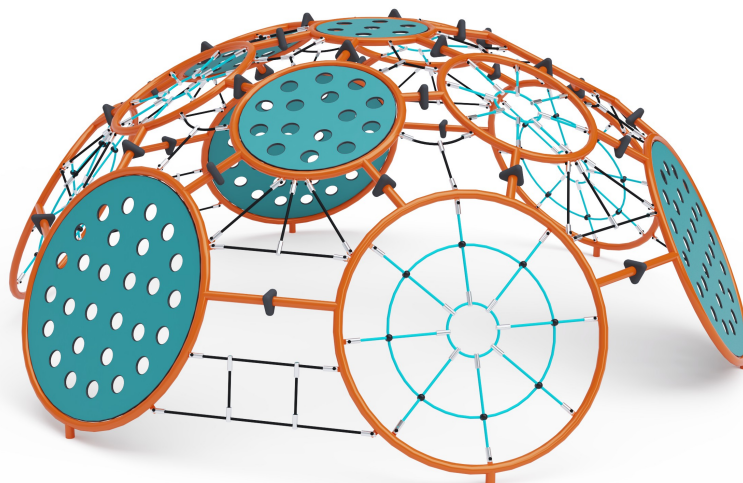

Lanová kupola VVZ-LP013-T

VVZ-LP013-T Lanová kupola

Veľká lanová kupola zložená z rôzne veľkých lanových sietí a plastových kruhov s vyrezanými úchytkami ponúka veľa možností zábavy. Deti môžu liezť po jej povrchu alebo cez voľné prechody vojsť do vnútra. Tu si môžu vytvoriť bunker, alebo sa len tak vešať a rúčkovať po lanových sieťach. Herný prvok je vyrobený zo žiarovo zinkovanej ocele s kvalitnou povrchovou úpravou, spoje sú nerezové a zakryté plastovými krytkami pre zvýšenie bezpečnosti a životnosti spojov. Laná sú vyrobené z polyesterových vlákien, ktoré sú vinuté okolo stredu. Táto konštrukcia lana zvyšuje jeho pevnosť a odolnosť proti mechanickému namáhaniu. Samotný polyester má veľa kladných vlastností. Je odolný voči mikroorganizmom, poveternostným vplyvom, rýchlo schne po daždi, je stálofarebný a vyznačuje sa vysokou pevnosťou.

Špecifikácia

Lanová kupola VVZ-LP013-T je certifikovaná podľa STN EN 1176

Veková kategória:	5 - 14 rokov
Rozmery prvku:	priemer 5,0 m, výška 2,1 m
Výška voľného pádu:	do 2 metrov, nutnosť dopadovej plochy. Ako dopadovú plochu je vhodné použiť zatravnovaciu rohož
Dopadová plocha:	priemer 8,4 m (v zmysle STN EN 1177)
Materiál:	Žiarovo zinkovaná oceľ, polyesterové laná, nerezový spojovací materiál, HDPE, HPL min. hr. 13mm