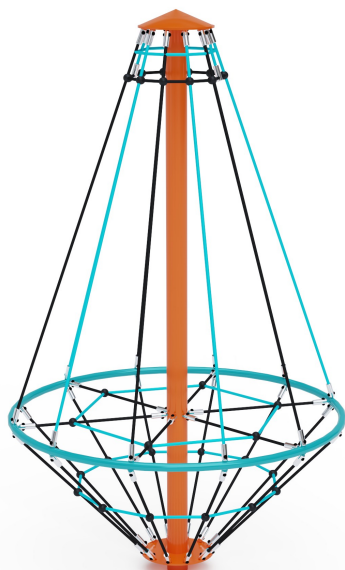

## Lanový kolotoč VVZ-KL005-T

### Detský lanový kolotoč KL005-T

Lanový kolotoč je ideálnou voľbou, ako priniesť zábavu pre malé aj väčšie deti. Detský lanový kolotoč je vyrobený zo žiarovo zinkovanej ocele, ktorá je upravená práškovou vypaľovanou farbou. Laná sú vyrobené z polyesterových vlákien, ktoré sú vinuté okolo stredu. Táto konštrukcia lana zvyšuje jeho pevnosť a odolnosť proti mechanickému namáhaniu. Samotný polyester má veľa kladných vlastností. Je odolný voči mikroorganizmom, poveternostným vplyvom, rýchlo schne po daždi, je stálofarebný a vyznačuje sa vysokou pevnosťou. Navrhnutý je s ohľadom na dosiahnutie dlhej životnosti a bezpečnosti prevádzky.

### Špecifikácia

Detský kolotoč VVZ-KL005-T je certifikovaný podľa STN EN 1176

<b>Kapacita:</b>	8 osôb
<b>Veková kategória:</b>	3 - 14 rokov
<b>Rozmer prvku:</b>	priemer 1,8m výška 3,0m
<b>Výška voľného pádu:</b>	do 1,0m
<b>Dopadová plocha:</b>	priemer 5,8m (v zmysle STN EN 1177)
<b>Materiál:</b>	Žiarovo zinkovaná oceľ, polyesterové lano, nerezový spojovací materiál