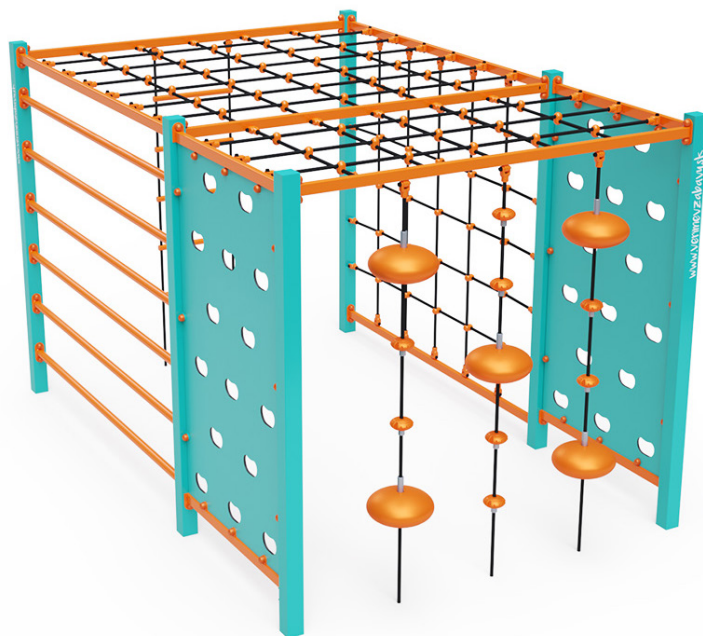

Oceľový Gymcenter VVZ-GYM006

VVZ-GYM006 Oceľový gymcenter

Oceľový gymcenter - kváder zložený z ôsmich segmentov - 2x lezecká stena s úchytmi, 3x lezecká lanová sieť, dlhá rebrina, lanový rebrík a laná s balančnými "taniermi". Herný prvok je vyrobený zo žiarovo zinkovanej ocele s kvalitnou povrchovou úpravou, spoje sú nerezové a zakryté plastovými krytkami pre zvýšenie bezpečnosti a životnosti spojov. Laná sú vyrobené z polyesterových vlákien, ktoré sú vinuté okolo stredu. Táto konštrukcia lana zvyšuje jeho pevnosť a odolnosť proti mechanickému namáhaniu. Samotný polyester má veľa kladných vlastností. Je odolný voči mikroorganizmom, poveternostným vplyvom, rýchlo schne po daždi, je stálofarebný a vyznačuje sa vysokou pevnosťou. Lanový gymcenter VVZ-GYM006 je certifikovaný podľa normy STN EN 1176.

Špecifikácia

Oceľový Gymcenter VVZ-GYM006 je certifikovaný podľa STN EN 1176

Veková kategória:	3 - 14 rokov
Kapacita:	8 osôb
Rozmery prvku:	3,3 × 2,1 × 2,2m
Výška voľného pádu:	do 2,0 metrov, nutnosť dopadovej plochy. Ako dopadovú plochu je vhodné použiť zatrávňovaciu rohož.
Dopadová plocha:	7,9 × 6,6 m (v zmysle STN EN 1177)
Materiál:	Žiarovo zinkovaná oceľ, polyesterové laná, HPL materiál, HDPE materiál, nerezový spojovací materiál

Oceľový Gymcenter VVZ-GYM006