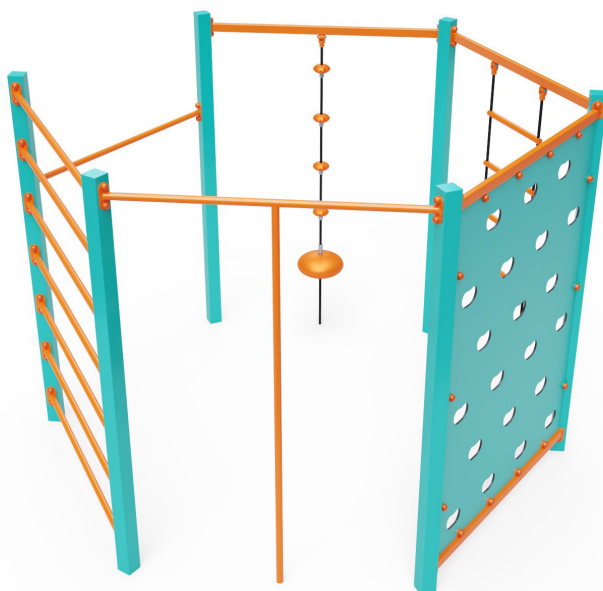

Oceľový Gymcenter VVZ-GYM004

VVZ-GYM004 Oceľový Gymcenter

Oceľový gymcenter, to je šesťuholník zložený z dlhej rebriny, lezeckej tyče, lana s balančnými taniermi, lezeckej siete s úchytmi, rebríka a hrazdy. Herný prvok je vyrobený zo žiarovo zinkovanej ocele s kvalitnou povrchovou úpravou, spoje sú nerezové a zakryté plastovými krytkami pre zvýšenie bezpečnosti a životnosti spojov. Laná sú vyrobené z polyesterových vlákien, ktoré sú vinuté okolo stredu. Táto konštrukcia lana zvyšuje jeho pevnosť a odolnosť proti mechanickému namáhaniu. Samotný polyester má veľa kladných vlastností. Je odolný voči mikroorganizmom, poveternostným vplyvom, rýchlo schne po daždi, je stálofarebný a vyznačuje sa vysokou pevnosťou. Lanový gymcenter VVZ-GYM004 je certifikovaný podľa normy STN EN 1176.

Špecifikácia

Oceľový Gymcenter VVZ-GYM004 je certifikovaný podľa STN EN 1176

Veková kategória:	3 - 14 rokov
Kapacita:	6 osôb
Rozmery prvku:	2,6 × 3,0 × 2,1 m
Výška voľného pádu:	do 2,0 metrov, nutnosť dopadovej plochy. Ako dopadovú plochu je vhodné použiť zatravnovaciu rohož.
Dopadová plocha:	6,4 × 6,8 m (v zmysle STN EN 1177)
Materiál:	Žiarovo zinkovaná oceľ, polyesterové laná, HPL materiál, nerezový spojovací materiál

Oceľový Gymcenter VVZ-GYM004