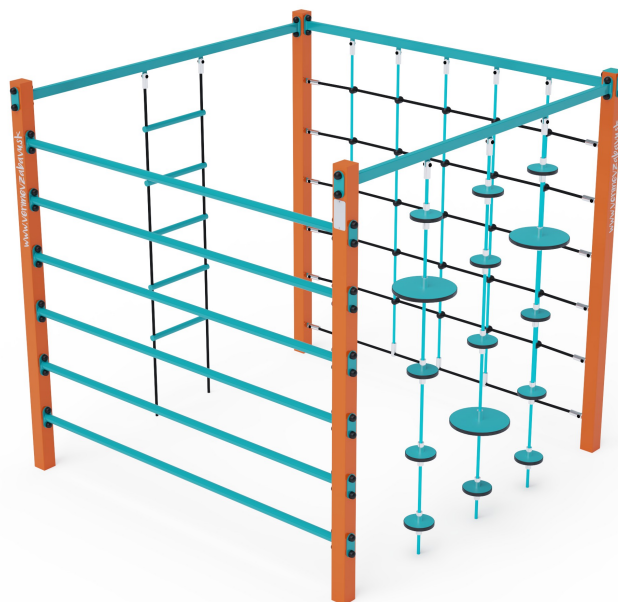

Lanový Gymcenter VVZ-GYM002-T

VVZ-GYM002-T Lanový Gymcenter

Lanový gymcenter, to je kocka s lanovou sieťou, rebríkom, dlhými rebrinami a laná s balančnými taniermi. Herný prvok je vyrobený zo žiarovo zinkovanej ocele s kvalitnou povrchovou úpravou, spoje sú nerezové a zakryté plastovými krytkami pre zvýšenie bezpečnosti a životnosti spojov. Laná sú vyrobené z polyesterových vlákien, ktoré sú vinuté okolo stredu. Táto konštrukcia lana zvyšuje jeho pevnosť a odolnosť proti mechanickému namáhaniu. Samotný polyester má veľa kladných vlastností. Je odolný voči mikroorganizmom, poveternostným vplyvom, rýchlo schne po daždi, je stálofarebný a vyznačuje sa vysokou pevnosťou. Lanový gymcenter VVZ-GYM002-T je certifikovaný podľa normy STN EN 1176.

Špecifikácia

Lanový Gymcenter VVZ-GYM002-T je certifikovaný podľa STN EN 1176

Veková kategória:	3 - 14 rokov
Kapacita:	4 osoby
Rozmery prvku:	2,3 × 2,2 × 2,1 m
Výška voľného pádu:	do 2,0 metrov, nutnosť dopadovej plochy. Ako dopadovú plochu je vhodné použiť zatrávňovaciu rohož.
Dopadová plocha:	6,0 × 6,0 m (v zmysle STN EN 1177)
Materiál:	Žiarovo zinkovaná oceľ, polyesterové laná, nerezový spojovací materiál

Lanový Gymcenter VVZ-GYM002-T