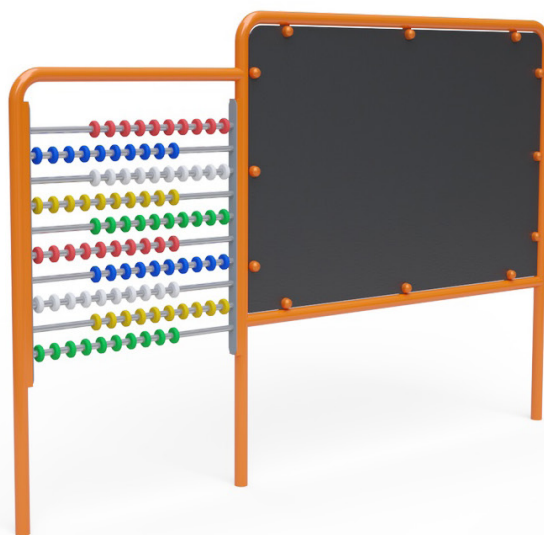

Edukatívny panel - Kresliaca tabuľa s počítadlom VVZ-EDU012

EDU0012 Edukativný panel - Kresliaca tabuľa a počítadlo

Kreslenie kriedou na tabuľu nikdy neomrzí. Kresliaca tabuľa je ideálnym herným prvkom pre materské školy alebo detské ihriská na sídlisku. Obojstranná doska na kreslenie vyrobená z HPL materiálu s rozmerom 1,5 x 1,0 m poskytuje dostatok priestoru pre detskú predstavivosť. HPL materiál je chemicky odolný, odolný voči UV žiareniu - stálofarebný, netoxický, recyklovateľný a nelámavý. Jediné počítadlo na Slovensku ktoré má desať radov po desať, spolu 100 rôznofarebných kotúčov. Počítadlo, ktoré odolá vetru aj dažďu a pomôže deťom precvičovať si hravou formou sčítanie, odčítanie aj malú násobilku. Konštrukcia edukatívneho panelu je vyrobená zo zinkovanej ocele ošetrenou práškovým lakovaním. Spoje sú nerezové a zakryté plastovými krytkami pre zvýšenie bezpečnosti a životnosti spojov. Disky piškvoriek sú vyrobené z HPL materiálu, ktorý je chemicky odolný, odolný voči UV žiareniu, netoxický, recyklovateľný a nelámavý. Nehrozí tak poranenie detí ostrými hranami alebo úlomkami.

Špecifikácia

Edukatívny panel EDU012 je certifikovaný podľa STN EN 1176

Veková kategória:	1 - 14 rokov
Rozmer prvku:	2,5 x 0,05 x 1,5m (ŠxDxV)
Ochranná zóna:	3,5 x 1,0 m (v zmysle STN EN 1176-1)
Materiál:	Zinkovaná a práškovaná oceľ, HPL materiál hr.6mm, HDPE plast, nerezový spojovací materiál

Edukatívny panel - Kresliaca tabuľa s počítadlom VVZ-EDU012