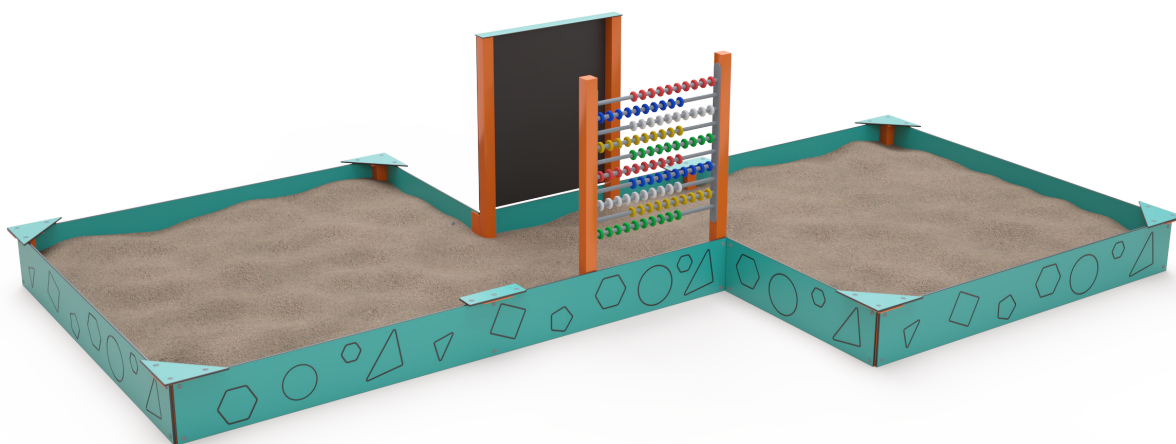

Dvojité edukatívne pieskovisko VVZ-PD008

VVZ-PD008 Dvojité pieskovisko s kresliacou tabuľou a počítadlom

Bezúdržbové dvojité pieskovisko má po obvode lištu z 10mm HPL proti presýpaniu piesku mimo pieskoviska. Stred s počítadlom a kresliacou tabuľou poskytne deťom zábavu, hru aj možnosť precvičiť si počítanie. Na počítadle si deti môžu precvičiť sčítanie, odčítanie aj malú násobilku. V rohoch pieskoviska sú sedáky v tvare trojuholníku, vhodné pre deti alebo rodičov. Konštrukcia pieskoviska a prístrešku je vyrobená zo zinkovanej a práškovanej ocele. Navrhnutá je s ohľadom na dosiahnutie dlhej životnosti a bezpečnosti. Bočné steny, kresliaca tabuľa a sedáky sú vyrobené z HPL materiálu, ktorý je chemicky odolný, odolný voči UV žiareniu, netoxický, recyklovateľný a nelámavý. Nehrozí tak poranenie detí ostrými hranami alebo úlomkami. Všetky spoje sú nerezové a zakryté plastovými krytkami pre zvýšenie životnosti a bezpečnosti.

Špecifikácia

Veková kategória:	1 - 14 rokov
Rozmery prvku:	5,0 x 3,2 x 1,2 m (DxŠxV)
Materiál:	Zinkovaná a práškovaná oceľ, HPL hr. 6 a 10mm, nerezový spojovací materiál, nerezové počítadlo, HDPE

Dvojité edukatívne pieskovisko VVZ-PD008