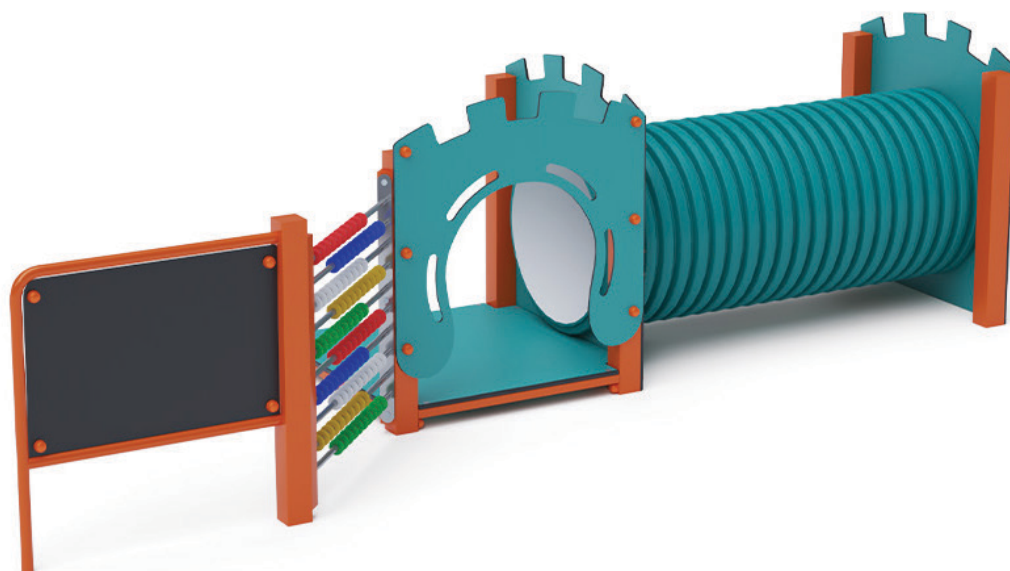

VVZ-PD015

Edukatívna herná zostava

VVZ-PD015

Edukatívna herná zostava plná zábavy ktorá nie len naučí novým veciam ale hlavne zabaví skupinku detí. Edukatívna herná zostava je doplnená o kresliacu tabuľu s počítadlom. Oceľová konštrukcia je odolná voči poveternostným vplyvom vďaka žiarovému zinkovaniu a lakovaniu odolnou práškovou farbou. Použitý HPL materiál je chemicky odolný, odolný voči UV žiareniu - stálofarebný, netoxický, recyklovateľný a nelámavý. Nehrozí tak poranenie detí ostrými hranami alebo úlomkami.

Špecifikácia

Veková kategória:	1 - 14 rokov
Rozmery prvku:	1,5 x 3,9 x 1,0m (DxŠxV)
Materiál:	Zinkovaná a práškovaná oceľ, HPL hr. 6 a 10mm, HDPE, nerezový spojovací materiál, počítadlo zo zinkovanej a práškovanvej ocele