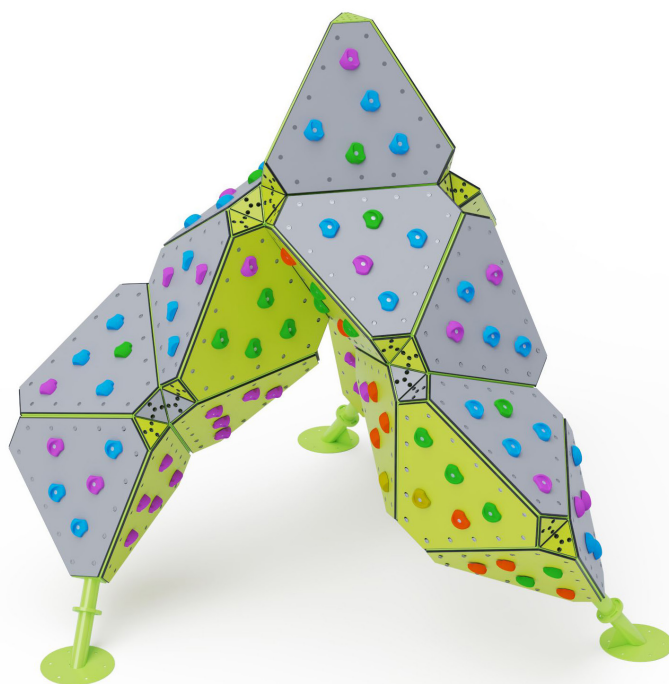

## VVZ-BZI007 Lezecká zostava pre deti

### VVZ-BZI007 Lezecká zostava pre deti

Konštrukcia je určená pre lezenie a tréning lezeckých techník. Zostava je vhodná pre od 3 rokov. Konštrukcia zostavy je vyrobená zo zinkovanej a práškovanej ocele. Dosky sú vyrobené z odolného a ekologického HPL materiálu. Lezecké kamene z polyesterovej živice sú usporiadané do rôznych ciest podľa farby kamena, každá farba reprezentuje odlišnú obťažnosť lezeckej trate.

### Špecifikácia:

VVZ-BZI007 Lezecká zostava pre deti je vyrobená v súlade s normou STN EN 1176

<b>Veková kategória:</b>	5 - 14 rokov
<b>Rozmery prvku:</b>	3,1 x 2,9 x 3,0m (DxŠxV)
<b>Výška voľného pádu:</b>	do 2,8m, nutnosť dopadovej plochy,
<b>Dopadová plocha:</b>	priemer 6,4m (v zmysle STN EN 1176, 1177)
<b>Materiál:</b>	Zinkovaná a práškovaná oceľ, HPL, polyesterové kamene, nerezový spojovací materiál