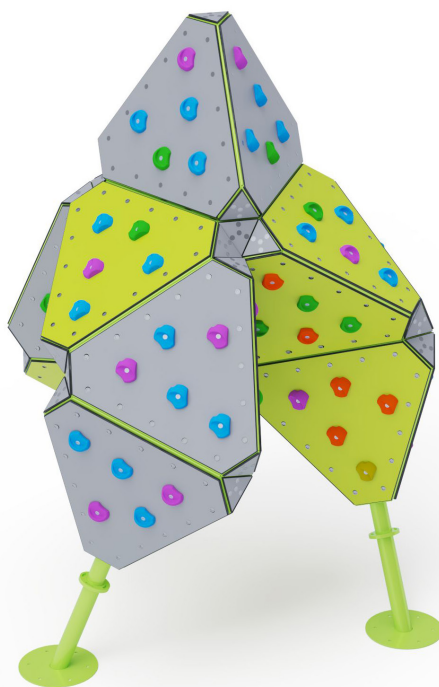

VVZ-BZI006 Lezecká zostava pre deti

VVZ-BZI006 Lezecká zostava pre deti

Konštrukcia je určená pre lezenie a tréning lezeckých techník. Zostava je vhodná pre od 3 rokov. Konštrukcia zostavy je vyrobená zo zinkovanej a práškovanej ocele. Dosky sú vyrobené z odolného a ekologického HPL materiálu. Lezecké kamene z polyesterovej živice sú usporiadane do rôznych ciest podľa farby kamena, každá farba reprezentuje odlišnú obťažnosť lezeckej trate.

Špecifikácia:

VVZ-BZI006 Lezecká zostava pre deti je vyrobená v súlade s normou STN EN 1176

Veková kategória:	5 - 14 rokov
Rozmery prvku:	2,0 x 1,8 x 2,8m (DxŠxV)
Výška voľného pádu:	do 2,8m, nutnosť dopadovej plochy,
Dopadová plocha:	priemer 5,4m (v zmysle STN EN 1176, 1177)
Materiál:	Zinkovaná a práškovaná oceľ, HPL, polyesterové kamene, nerezový spojovací materiál

VVZ-BZI006 Lezecká zostava pre deti