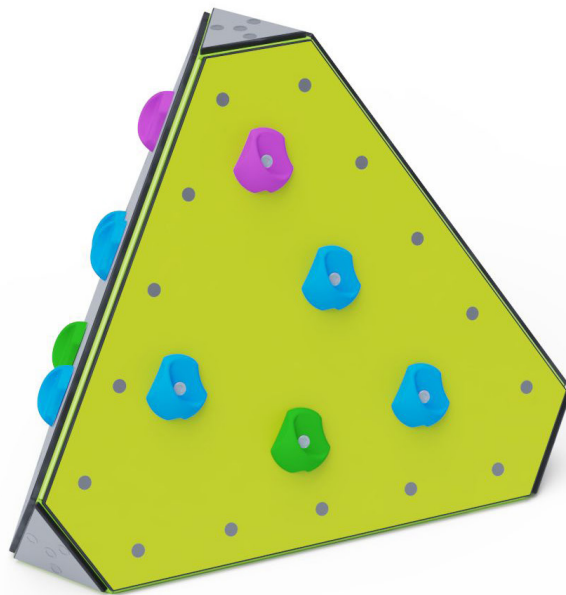

## VVZ-BZI001 Lezecká zostava pre deti

### VVZ-BZI001 Boulderingová lezecká zostava pre deti

Konštrukcia je určená pre lezenie a tréning lezeckých techník. Zostava je vhodná pre od 3 rokov. Konštrukcia zostavy je vyrobená zo zinkovanej a práškovanej ocele. Dosky sú vyrobené z odolného a ekologického HPL materiálu. Lezecké kamene z polyesterovej živice sú usporiadané do rôznych ciest podľa farby kamena, každá farba reprezentuje odlišnú obťažnosť lezeckej trate.

### Špecifikácia:

VVZ-BZI001 Lezecká zostava pre deti je vyrobená v súlade s normou STN EN 1176

<b>Veková kategória:</b>	3 - 14 rokov
<b>Rozmery prvku:</b>	0,8 x 0,9 x 0,8(DxŠxV)
<b>Výška voľného pádu:</b>	do 1,0m
<b>Dopadová plocha:</b>	priemer 4m (v zmysle STN EN 1176, 1177)
<b>Materiál:</b>	Zinkovaná a práškovaná oceľ, HPL, polyesterové kamene, nerezový spojovací materiál