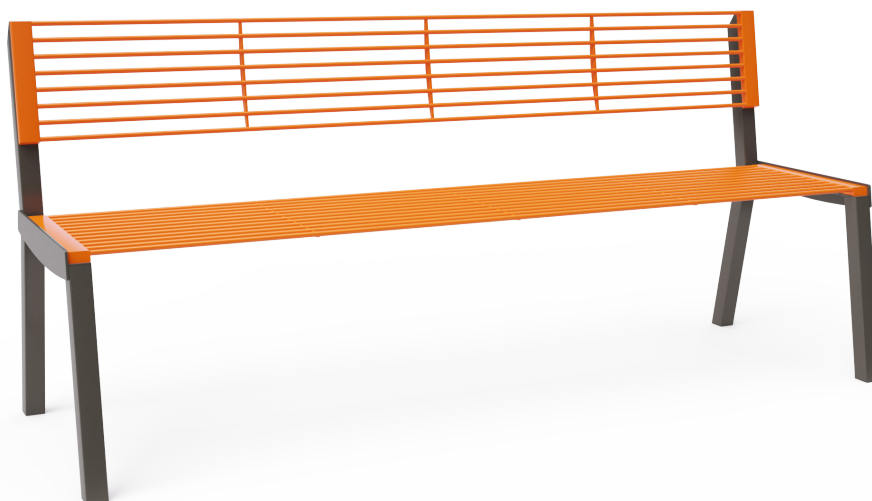

## Parková lavička s operadlom 1,8m BR-LO18k

### Parková lavička s operadlom 1,8 m

Dizajnová parková lavička s operadlom vhodná nielen do exteriéru - parky, ihriská, námestia ale aj do interiéru - nákupné centrá, letiskové haly, vstupné haly a pod.

#### Špecifikácia:

**Rozmer prvku:** 1,8 x 0,6 x 0,8 m

**Konštrukcia:** Zvarenc výpalkov a jaklov ošetrený zinkovaním a práškovým lakovaním

**Sedák:** Zvarenc výpalkov a trubiek ošetrený zinkovaním a práškovým lakovaním

## Parková lavička s operadlom 1,8m BR-LO18k

Lavička z dizajnového setu Braňo v prevedení aj so sedákom a operadlom z HPL, práškovanej ocele alebo v jednom z troch druhov dreva: Smrek, Smrekovec, Meranti (tropické drevo).