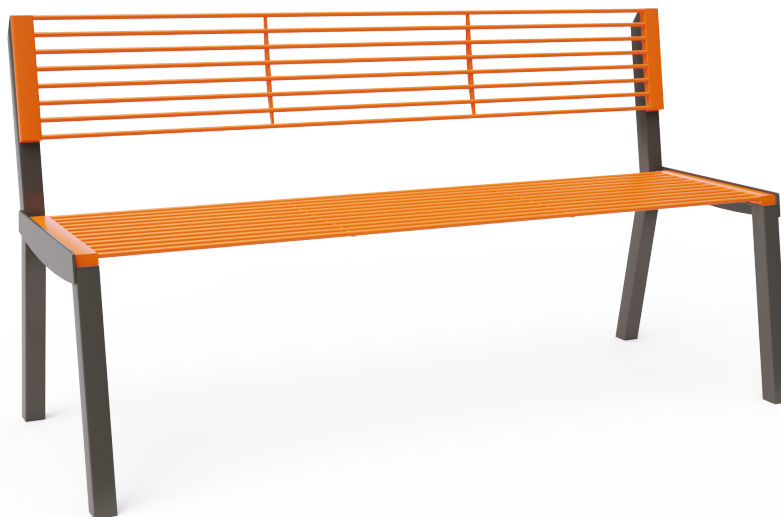

Parková lavička s operadlom 1,5m BR-LO15k

Parková lavička s operadlom 1,5 m

Dizajnová parková lavička s operadlom vhodná nielen do exteriéru - parky, ihriská, námestia ale aj do interiéru - nákupné centrá, letiskové haly, vstupné haly a pod.

Špecifikácia:

Rozmer prvku:

1,5 x 0,6 x 0,8 m

Konštrukcia:

Zvarenc výpalkov a jaklov ošetrený zinkovaním a práškovým lakovaním

Sedák:

Zvarenc výpalkov a trubiek ošetrený zinkovaním a práškovým lakovaním

Použitý materiál:

Zinkovaná a práškovaná oceľ, nerezový spojovací materiál

Farebnosť:

Konštrukcie v odtieni RAL7022, sedák RAL 2009

Parková lavička s operadlom 1,5m BR-LO15k

Lavička z dizajnového setu Braňo v prevedení aj so sedákom a operadlom z HPL, práškovanej ocele alebo v jednom z troch druhov dreva:
Smrek, Smrekovec, Meranti (tropické drevo).