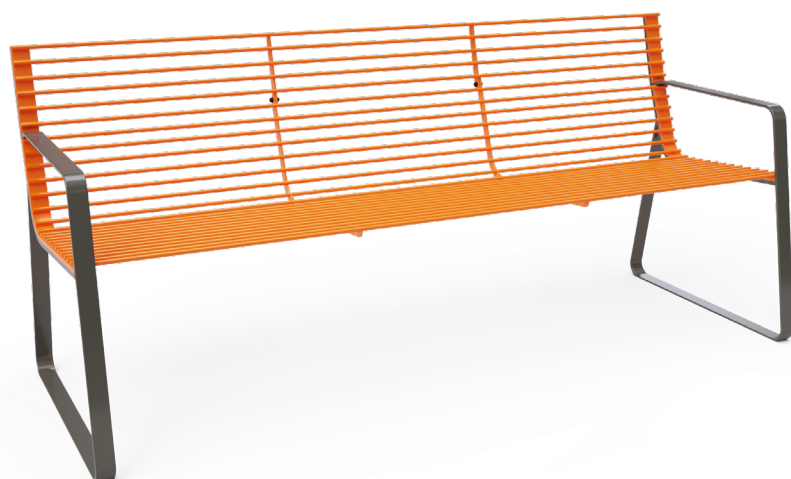

## Parková lavička s operadlom 1,8m BE-LO18k

### Parková lavička s operadlom 1,8 m

Dizajnová parková lavička vhodná nielen do exteriéru - parky, ihriská, námestia ale aj do interiéru - nákupné centrá, letiskové haly, vstupné haly a pod.

#### Špecifikácia:

**Rozmer prvku:** 1,8 x 0,7 x 0,8 m

**Konštrukcia:** Zvarenc ohybaných výpalkov ošetrený zinkovaním a práškovým lakovaním

**Sedák a operadlo:** Zvarenc výpalkov a trubiek ošetrený zinkovaním a práškovým lakovaním

## Parková lavička s operadlom 1,8m BE-LO18k

Lavička z dizajnového setu Benedikt v prevedení aj so sedákom a operadlom z HPL, práškovanej ocele alebo v jednom z troch druhov dreva:  
Smrek, Smrekovec, Meranti (tropické drevo).