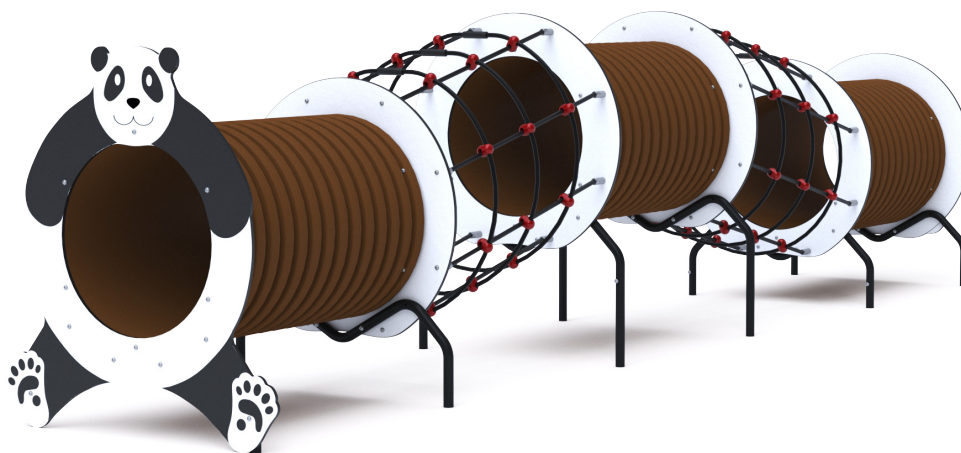

Tunelová zostava - Panda VVZ-TU005-1

VVZ-TU005-1 Tunelová zostava - Panda

Herný prvok v dizajne pandy s plastovým tunelom je našim veľkým prevedením tejto série herných prvkov. Herná zostava je zložená z troch tunelov v dvoch výškach ktoré sú spojené dvoma lanovými tunelmi. Tematické prevedenie podporuje detskú fantáziu. Panely prednej a zadnej grafiky sú vyrobené z HPL materiálu, ktorý je zárukou dlhej životnosti, stálofarebnosti a bezpečnosti. HPL materiál je ekologický, chemicky odolný, odolný voči UV žiareniu, netoxický, recyklovateľný a nelámavý. Nehrozí tak poranenie detí ostrými hranami alebo úlomkami. Laná sú vyrobené z polyesterových vlákien, ktoré sú vinuté okolo stredu. Táto konštrukcia lana zvyšuje jeho pevnosť a odolnosť proti mechanickému namáhaniu. Samotný polyester má veľa kladných vlastností. Je odolný voči mikroorganizmom, poveternostným vplyvom, rýchlo schne po daždi, je stálofarebný a vyznačuje sa vysokou pevnosťou. Spojovacie materiály sú nerezové.

Špecifikácia

Tunelová zostava - Panda TU005-1 je certifikovaný podľa normy STN EN 1176

Veková kategória:	3 - 14 rokov
Rozmery prvku:	5,2 × 1,1 × 1,3 m
Výška voľného pádu:	do 0,8 m
Dopadová plocha:	8,2 × 3,9 m (v zmysle STN EN 1177)
Materiál:	Zinkovaná a práškovaná oceľ, HPL materiál, nerezový spojovací materiál

Tunelová zostava - Panda VVZ-TU005-1