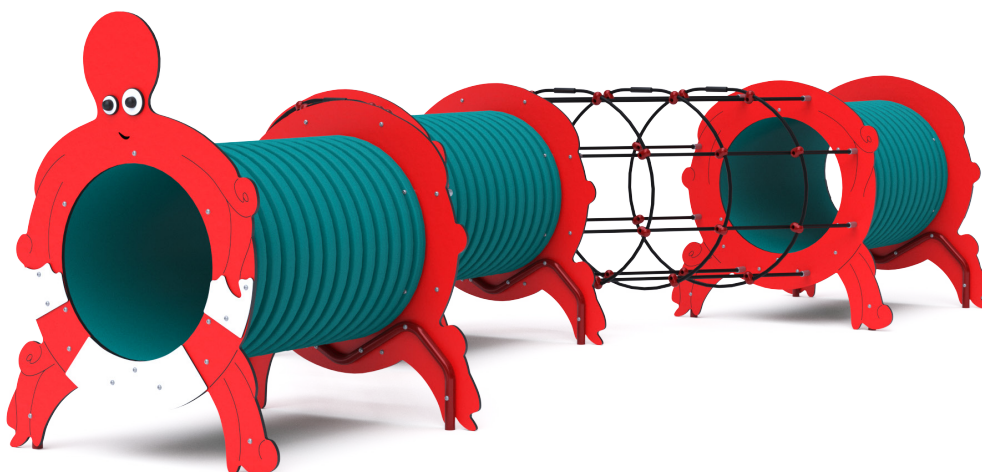

Tunelová zostava - Chobotnica VVZ-TU004-3

VVZ-TU004-3 Tunelová zostava - Chobotnica

Herný prvok v dizajne chobotnice s plastovým tunelom je našim veľkým prevedením tejto série herných prvkov. Herná zostava je zložená z troch tunelov spojených dvoma lanovými tunelmi. Tematické prevedenie podporuje detskú fantáziu. Panely prednej a zadnej grafiky sú vyrobené z HPL materiálu, ktorý je zárukou dlhej životnosti, stálofarebnosti a bezpečnosti. HPL materiál je ekologický, chemicky odolný, odolný voči UV žiareniu, netoxický, recyklovateľný a nelámavý. Nehrozí tak poranenie detí ostrými hranami alebo úlomkami. Lana sú vyrobené z polyesterových vlákien, ktoré sú vinuté okolo stredu. Táto konštrukcia lana zvyšuje jeho pevnosť a odolnosť proti mechanickému namáhaniu. Samotný polyester má veľa kladných vlastností. Je odolný voči mikroorganizmom, poveternostným vplyvom, rýchlo schne po daždi, je stálofarebný a vyznačuje sa vysokou pevnosťou. Spojovacie materiály sú nerezové.

Špecifikácia

Tunelová zostava - Chobotnica TU004-3 je certifikovaný podľa normy STN EN 1176

Veková kategória:	3 - 14 rokov
Kapacita:	5 osôb
Rozmery prvku:	5,2 × 1,9 × 1,3 m
Výška voľného pádu:	do 0,8 m
Dopadová plocha:	8,2 × 4,8 m (v zmysle STN EN 1177)
Materiál:	Zinkovaná a práškovaná oceľ, HPL materiál, nerezový spojovací materiál

Tunelová zostava - Chobotnica VVZ-TU004-3