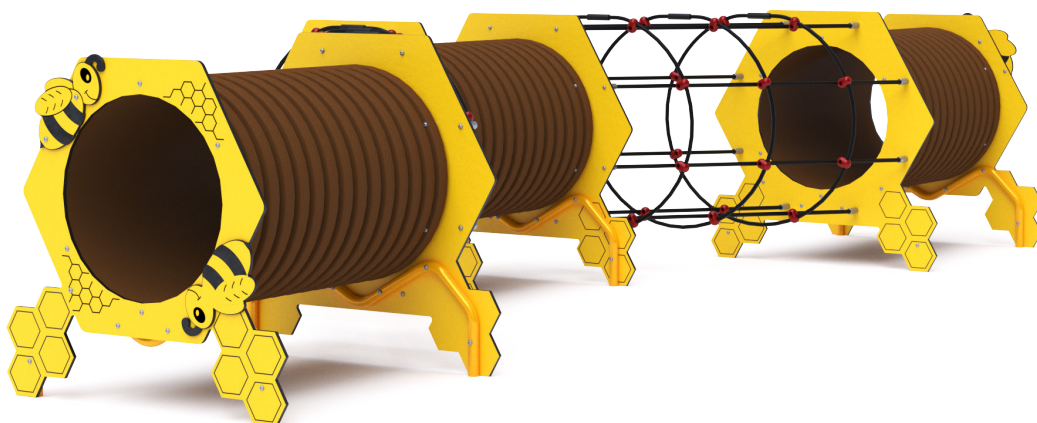

## Tunelová zostava - Včelí úl' VVZ-TU004-2

### VVZ-TU004-2 Tunelová zostava - Včelí úl'

Herný prvok v dizajne včelieho úľa s plastovým tunelom je našim veľkým prevedením tejto série herných prvkov. Herná zostava je zložená z troch tunelov spojených dvoma šikmými lanovými tunelmi. Tematické prevedenie podporuje detskú fantáziu. Panely prednej a zadnej grafiky sú vyrobené z HPL materiálu, ktorý je zárukou dlhej životnosti, stálofarebnosti a bezpečnosti. HPL materiál je ekologický, chemicky odolný, odolný voči UV žiareniu, netoxický, recyklovateľný a nelámavý. Nehrozí tak poranenie detí ostrými hranami alebo úlomkami. Laná sú vyrobené z polyesterových vlákien, ktoré sú vinuté okolo stredy. Táto konštrukcia lana zvyšuje jeho pevnosť a odolnosť proti mechanickému namáhaniu. Samotný polyester má veľa kladných vlastností. Je odolný voči mikroorganizmom, poveternostným vplyvom, rýchlo schne po daždi, je stálofarebný a vyznačuje sa vysokou pevnosťou. Spojovacie materiály sú nerezové.

### Špecifikácia

Tunelová zostava - Včelí úl' TU004-2 je certifikovaný podľa normy STN EN 1176

<b>Veková kategória:</b>	3 - 14 rokov
<b>Kapacita:</b>	5 osôb
<b>Rozmery prvku:</b>	5,2 × 1,8 × 1,0 m
<b>Výška voľného pádu:</b>	do 0,8 m
<b>Dopadová plocha:</b>	8,2 × 4,8 m (v zmysle STN EN 1177)
<b>Materiál:</b>	Zinkovaná a práškovaná oceľ, HPL materiál, nerezový spojovací materiál