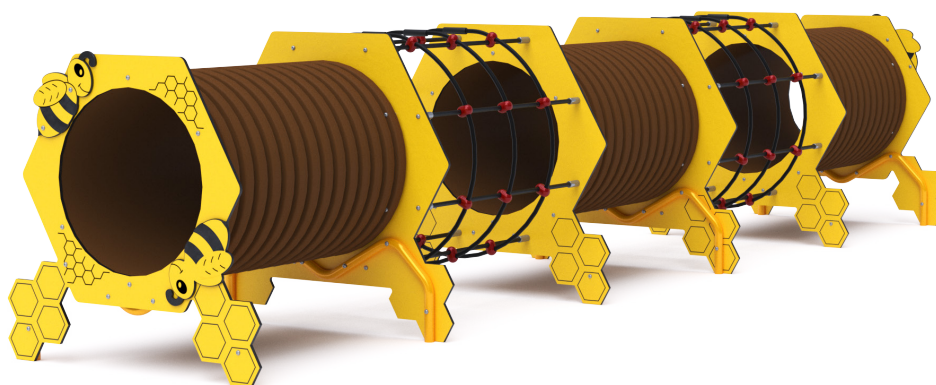

## Tunelová zostava - Včelí úl' VVZ-TU003-2

### VVZ-TU003-2 Tunelová zostava - Včelí úl'

Herný prvok v dizajne včelieho úľa s plastovým tunelom je našim veľkým prevedením tejto série herných prvkov. Herná zostava je zložená z troch tunelov spojených dvoma lanovými tunelmi. Tematické prevedenie podporuje detskú fantáziu. Panely prednej a zadnej grafiky sú vyrobené z HPL materiálu, ktorý je zárukou dlhej životnosti, stálofarebnosti a bezpečnosti. HPL materiál je ekologický, chemicky odolný, odolný voči UV žiareniu, netoxický, recyklovateľný a nelámavý. Nehrozí tak poranenie detí ostrými hranami alebo úlomkami. Laná sú vyrobené z polyesterových vlákien, ktoré sú vinuté okolo stredu. Táto konštrukcia lana zvyšuje jeho pevnosť a odolnosť proti mechanickému namáhaniu. Samotný polyester má veľa kladných vlastností. Je odolný voči mikroorganizmom, poveternostným vplyvom, rýchlo schne po daždi, je stálofarebný a vyznačuje sa vysokou pevnosťou. Spojovacie materiály sú nerezové.

### Špecifikácia

Tunelová zostava - Včelí úl' TU003-2 je certifikovaný podľa normy STN EN 1176

<b>Veková kategória:</b>	3 - 14 rokov
<b>Kapacita:</b>	5 osôb
<b>Rozmery prvku:</b>	5,2 × 1,0 × 1,0 m
<b>Výška voľného pádu:</b>	do 0,8 m
<b>Dopadová plocha:</b>	8,2 × 4,0 m (v zmysle STN EN 1177)
<b>Materiál:</b>	Zinkovaná a práškovaná oceľ, HPL materiál, nerezový spojovací materiál