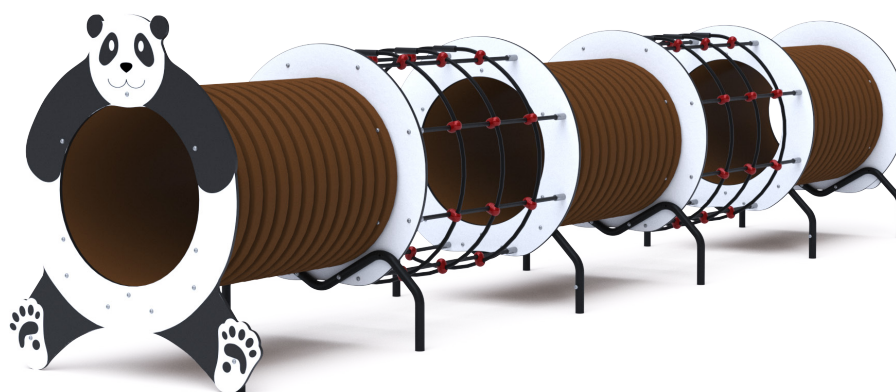

Tunelová zostava - Panda VVZ-TU003-1

VVZ-TU003-1 Tunelová zostava - Panda

Herný prvok v dizajne pandy s plastovým tunelom je našim veľkým prevedením tejto série herných prvkov. Herná zostava je zložená z troch tunelov spojených dvoma lanovými tunelmi. Tematické prevedenie podporuje detskú fantáziu. Panely prednej a zadnej grafiky sú vyrobené z HPL materiálu, ktorý je zárukou dlhej životnosti, stálofarebnosti a bezpečnosti. HPL materiál je ekologický, chemicky odolný, odolný voči UV žiareniu, netoxický, recyklovateľný a nelámavý. Nehrozí tak poranenie detí ostrými hranami alebo úlomkami. Laná sú vyrobené z polyesterových vlákien, ktoré sú vinuté okolo stredu. Táto konštrukcia lana zvyšuje jeho pevnosť a odolnosť proti mechanickému namáhaniu. Samotný polyester má veľa kladných vlastností. Je odolný voči mikroorganizmom, poveternostným vplyvom, rýchlo schne po daždi, je stálofarebný a vyznačuje sa vysokou pevnosťou. Spojovacie materiály sú nerezové.

Špecifikácia

Tunelová zostava - Panda TU003-1 je certifikovaný podľa normy STN EN 1176

Veková kategória:	3 - 14 rokov
Kapacita:	5 osôb
Rozmery prvku:	5,2 × 1,1 × 1,1 m
Výška voľného pádu:	do 0,8 m
Dopadová plocha:	8,2 × 3,9 m (v zmysle STN EN 1177)
Materiál:	Zinkovaná a práškovaná oceľ, HPL materiál, nerezový spojovací materiál

Tunelová zostava - Panda VVZ-TU003-1