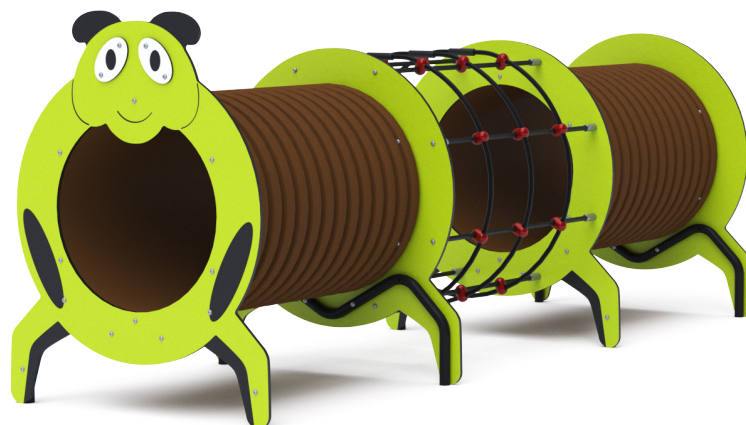

Tunelová zostava - Húsenica VVZ-TU002-4

VVZ-TU002-4 Tunelová zostava - Húsenica

Herný prvok v dizajne húsenice s plastovým tunelom je našim stredným prevedením tejto série herných prvkov. Herná zostava je zložená z dvoch tunelov spojených lanovým tunelom. Tematické prevedenie podporuje detskú fantáziu. Panely prednej a zadnej grafiky sú vyrobené z HPL materiálu, ktorý je zárukou dlhej životnosti, stálofarebnosti a bezpečnosti. HPL materiál je ekologický, chemicky odolný, odolný voči UV žiareniu, netoxický, recyklovateľný a nelámavý. Nehrozí tak poranenie detí ostrými hranami alebo úlomkami. Laná sú vyrobené z polyesterových vlákien, ktoré sú vinuté okolo stredu. Táto konštrukcia lana zvyšuje jeho pevnosť a odolnosť proti mechanickému namáhaniu. Samotný polyester má veľa kladných vlastností. Je odolný voči mikroorganizmom, poveternostným vplyvom, rýchlo schne po daždi, je stálofarebný a vyznačuje sa vysokou pevnosťou. Spojovacie materiály sú nerezové.

Špecifikácia

Tunelová zostava - Húsenica TU002-4 je certifikovaný podľa normy STN EN 1176

Veková kategória:	3 - 14 rokov
Kapacita:	3 osoby
Rozmery prvku:	3,2 × 1,0 × 1,2 m
Výška voľného pádu:	do 0,8 m
Dopadová plocha:	6,1 × 3,9 m (v zmysle STN EN 1177)
Materiál:	Zinkovaná a práškovaná oceľ, HPL materiál, nerezový spojovací materiál

Tunelová zostava - Húsenica VVZ-TU002-4