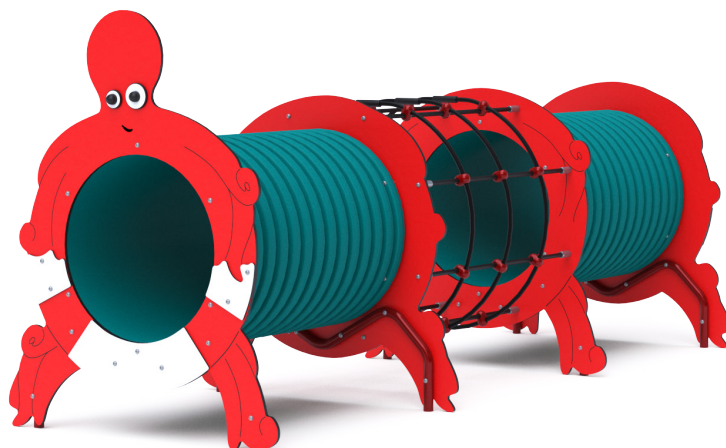

## Tunelová zostava - Chobotnica VVZ-TU002-3

### VVZ-TU002-3 Tunelová zostava - Chobotnica

Herný prvok v dizajne chobotnice s plastovým tunelom je našim stredným prevedením tejto série herných prvkov. Herná zostava je zložená z dvoch tunelov spojených lanovým tunelom. Tematické prevedenie podporuje detskú fantáziu. Panely prednej a zadnej grafiky sú vyrobené z HPL materiálu, ktorý je zárukou dlhej životnosti, stálofarebnosti a bezpečnosti. HPL materiál je ekologický, chemicky odolný, odolný voči UV žiareniu, netoxický, recyklovateľný a nelámavý. Nehrozí tak poranenie detí ostrými hranami alebo úlomkami. Laná sú vyrobené z polyesterových vlákien, ktoré sú vinuté okolo stredu. Táto konštrukcia lana zvyšuje jeho pevnosť a odolnosť proti mechanickému namáhaniu. Samotný polyester má veľa kladných vlastností. Je odolný voči mikroorganizmom, poveternostným vplyvom, rýchlo schne po daždi, je stálofarebný a vyznačuje sa vysokou pevnosťou. Spojovacie materiály sú nerezové.

### Špecifikácia

Tunelová zostava - Chobotnica TU002-3 je certifikovaný podľa normy STN EN 1176

<b>Veková kategória:</b>	3 - 14 rokov
<b>Kapacita:</b>	3 osoby
<b>Rozmery prvku:</b>	3,2 × 1,1 × 1,3 m
<b>Výška voľného pádu:</b>	do 0,8 m
<b>Dopadová plocha:</b>	6,2 × 4,1 m (v zmysle STN EN 1177)
<b>Materiál:</b>	Zinkovaná a práškovaná oceľ, HPL materiál, nerezový spojovací materiál

## Tunelová zostava - Chobotnica VVZ-TU002-3

Veríme v Zábavu, s.r.o.  
Spoločne tvoríme zábavnejší svet.