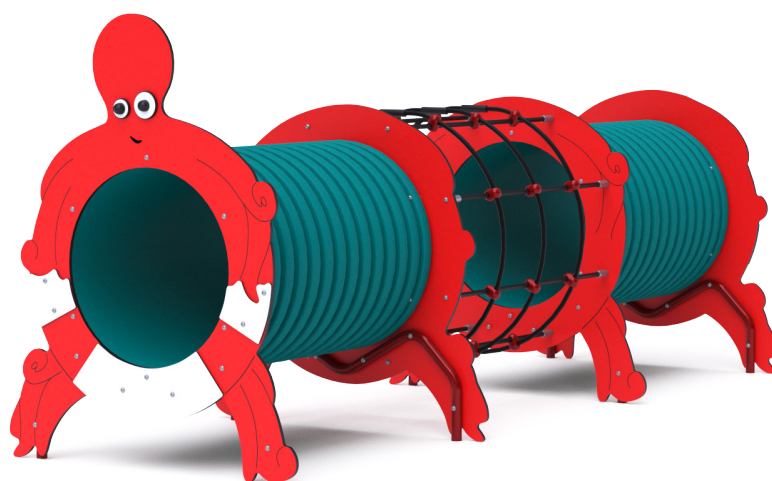

## Tunelová zostava - Chobotnica VVZ-TU002-3

### VVZ-TU002-3 Tunelová zostava - Chobotnica

Herný prvok v dizajne chobotnice s plastovým tunelom je našim stredným prevedením tejto série herných prvkov. Herná zostava je zložená z dvoch tunelov spojených lanovým tunelom. Tematické prevedenie podporuje detskú fantáziu. Panely prednej a zadnej grafiky sú vyrobené z HPL materiálu, ktorý je zárukou dlhej životnosti, stálofarebnosti a bezpečnosti. HPL materiál je ekologický, chemicky odolný, odolný voči UV žiareniu, netoxický, recyklovateľný a nelámavý. Nehrozí tak poranenie detí ostrými hranami alebo úlomkami. Laná sú vyrobené z polyesterových vlákien, ktoré sú vinuté okolo stredu. Táto konštrukcia lana zvyšuje jeho pevnosť a odolnosť proti mechanickému namáhaniu. Samotný polyester má veľa kladných vlastností. Je odolný voči mikroorganizmom, poveternostným vplyvom, rýchlo schne po daždi, je stálofarebný a vyznačuje sa vysokou pevnosťou. Spojovacie materiály sú nerezové.

### Špecifikácia

Tunelová zostava - Chobotnica TU002-3 je certifikovaný podľa normy STN EN 1176

<b>Veková kategória:</b>	3 - 14 rokov
<b>Kapacita:</b>	3 osoby
<b>Rozmery prvku:</b>	3,2 × 1,1 × 1,3 m
<b>Výška voľného pádu:</b>	do 0,8 m
<b>Dopadová plocha:</b>	6,2 × 4,1 m (v zmysle STN EN 1177)
<b>Materiál:</b>	Zinkovaná a práškovaná oceľ, HPL materiál, nerezový spojovací materiál

## Tunelová zostava - Chobotnica VVZ-TU002-3

Veríme v Zábavu, s.r.o.  
Spoločne tvoríme zábavnejší svet.