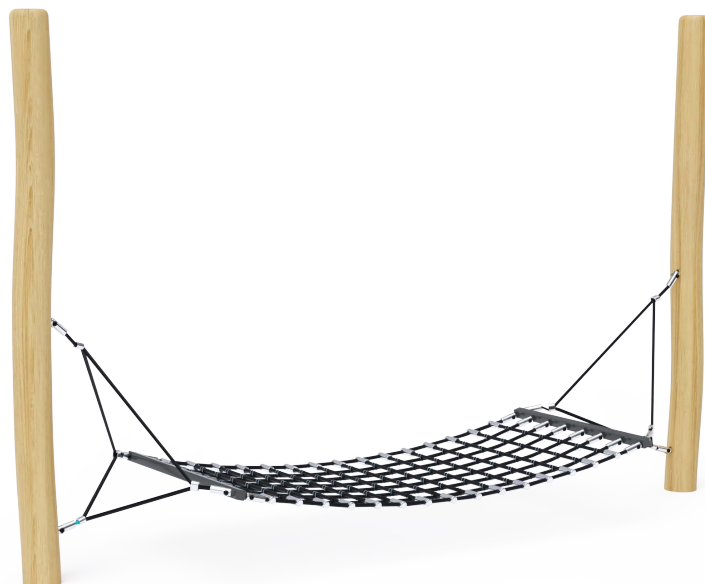

## Hojdacia sieť HS-01

### Hojdacia sieť

Hojdacia sieť vhodná do oddychových zón, ktoré je primárne určené do exteriéru - parky a ihriská.

### Špecifikácia:

Rozmer prvku: 4,5 x 1,0 x 2,2 m

Potrebná plocha: 4,5 x 5,3 m

Max. výška pádu: 0,95m

Počet užívateľov: 3

Konštrukcia: Rozpery z agátového dreva obrúsené so zachovaným charakterom, guľatiny s min. priemerom 150 mm

Použitý materiál: Zinkovaná a práškovaná oceľ, agátové drevo, polyesterové laná, nerezový spojovací materiál