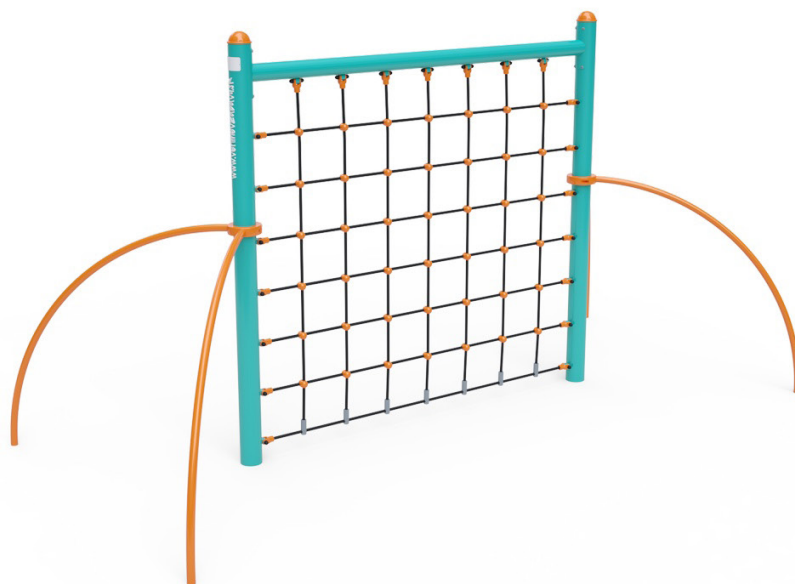

Velká lanová lezecká stena VVZ-LP006

VVZ-LP006 Velká lanová lezecká stena

Velká lanová lezecká stena - trojmetrová dominanta každého ihriska. Vysoká a široká lanová lezecká stena je pre vyššiu stabilitu podporená štvoricou oblúkových nôh, ktoré môžu deti použiť ako hrazdu na vešanie, premety alebo šplhanie. Herný prvok je vyrobený zo žiarovo zinkovanej ocele s kvalitnou povrchovou úpravou, spoje sú nerezové a zakryté plastovými krytkami pre zvýšenie bezpečnosti a životnosti spojov. Laná sú vyrobené z polyesterových vlákien, ktoré sú vinuté okolo stredy. Táto konštrukcia lana zvyšuje jeho pevnosť a odolnosť proti mechanickému namáhaniu. Samotný polyester má veľa kladných vlastností. Je odolný voči mikroorganizmom, poveternostným vplyvom, rýchlo schne po daždi, je stálofarebný a vyznačuje sa vysokou pevnosťou. Velká lanová lezecká stena VVZ-LP006 je certifikovaná podľa STN EN 1176.

Špecifikácia

Velká lanová lezecká stena VVZ-LP006 je certifikovaná podľa STN EN 1176

Veková kategória:	3 - 14 rokov
Rozmery prvku:	4,1 × 1,9 × 2,2 m
Výška voľného pádu:	do 2,0 metra, nutnosť dopadovej plochy. Ako dopadovú plochu je vhodné použiť zatrávňovaciu rohož
Dopadová plocha:	6,3 × 5,9 m (v zmysle STN EN 1177)
Materiál:	Žiarovo zinkovaná oceľ, polyesterové laná, nerezový spojovací materiál