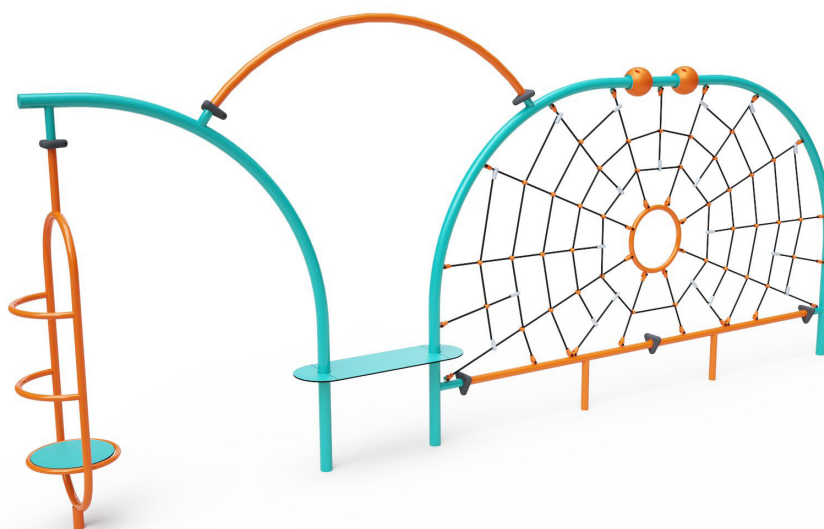

## Lanová lezecká stena s kolotočom VVZ-LP014

### VVZ-LP014 Lanová lezecká stena s kolotočom

Veľká lanová lezecká stena s kolotočom a lavičkou na sedenie sa stane dominantou každého detského ihriska. Lezecká stena je doplnená rebrinami po oboch stranách. Každé detské ihrisko je s takýmto lanovým herným prvkom obľúbeným miestom pre menšie aj väčšie deti. Herný prvok je vyrobený zo žiarovo zinkovanej ocele s kvalitnou povrchovou úpravou, spoje sú nerezové a zakryté plastovými krytkami pre zvýšenie bezpečnosti a životnosti spojov. Laná sú vyrobené z polyesterových vlákien, ktoré sú vinuté okolo stredy. Táto konštrukcia lana zvyšuje jeho pevnosť a odolnosť proti mechanickému namáhaniu. Samotný polyester má veľa kladných vlastností. Je odolný voči mikroorganizmom, poveternostným vplyvom, rýchlo schne po daždi, je stálofarebný a vyznačuje sa vysokou pevnosťou.

### Špecifikácia

Lanová lezecká stena s kolotočom VVZ-LP014 je certifikované podľa STN EN 1176

<b>Veková kategória:</b>	3 - 14 rokov
<b>Rozmery prvku:</b>	7,0 x 0,7 x 3,0m
<b>Výška voľného pádu:</b>	do 2,5 metra, nutnosť dopadovej plochy. Ako dopadovú plochu je vhodné použiť zatrávňovaciu rohož
<b>Dopadová plocha:</b>	11,5 x 5,2 m (v zmysle STN EN 1177)
<b>Materiál:</b>	Žiarovo zinkovaná oceľ, polyesterové laná, HPL, nerezový spojovací materiál