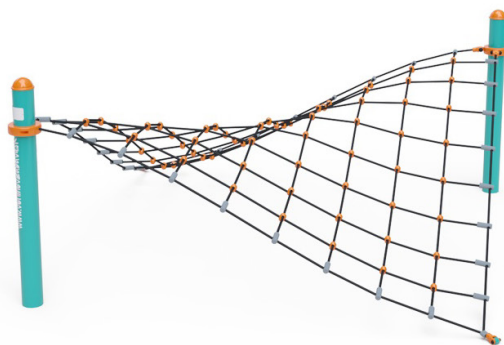

Lanová podlaha VVZ-LP002

VVZ-LP002 Lanová podlaha

Lanová podlaha - hora, ktorú treba okamžite zdolať. Detská fantázia nepozná hranice, môžu sa hrať na horolezcov, indiánov alebo kaskadérov. Každé detské ihrisko je s takýmto lanovým herným prvkom obľúbeným miestom pre menšie aj väčšie deti.

Spoje sú nerezové a zakryté plastovými krytkami pre zvýšenie bezpečnosti a životnosti spojov. Laná sú vyrobené z polyesterových vlákien, ktoré sú vinuté okolo stredu. Táto konštrukcia lana zvyšuje jeho pevnosť a odolnosť proti mechanickému namáhaniu. Samotný polyester má veľa kladných vlastností. Je odolný voči mikroorganizmom, poveternostným vplyvom, rýchlo schne po daždi, je stálofarebný a vyznačuje sa vysokou pevnosťou.

Špecifikácia

Lanová podlaha VVZ-LP002 je certifikovaná podľa STN EN 1176

Veková kategória:	3 - 14 rokov
Rozmery prvku:	2,6 x 2,6 x 1,25 m
Výška voľného pádu:	do 1 m
Dopadová plocha:	6,3 x 6,3 m (v zmysle STN EN 1177)
Materiál:	Žiarovo zinkovaná oceľ, polyesterové laná, nerezový spojovací materiál