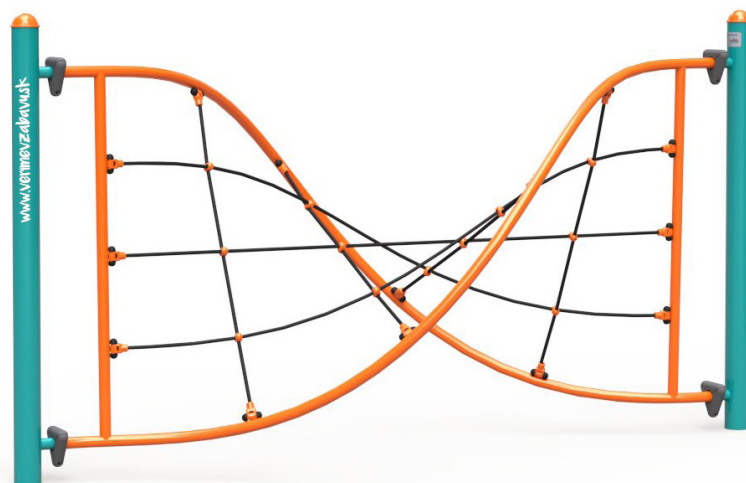

Lanový twister VVZ-LP001

VVZ-LP001 Lanový twister

Lanový twister sme vymysleli my v spoločnosti Veríme v Zábavu s.r.o.. Skrútená lanová stena poskytuje deťom možnosť potrénovať si stabilitu, silu a výdrž. Tento lanový herný prvok je vyrobený zo žiarovo zinkovanej ocele s kvalitnou povrchovou úpravou, spoje sú nerezové a zakryté plastovými krytkami pre zvýšenie bezpečnosti a životnosti spojov. Laná sú vyrobené z polyesterových vlákien, ktoré sú vinuté okolo stredu. Táto konštrukcia lana zvyšuje jeho pevnosť a odolnosť proti mechanickému namáhaniu. Samotný polyester má veľa kladných vlastností. Je odolný voči mikroorganizmom, poveternostným vplyvom, rýchlo schne po daždi, je stálofarebný a vyznačuje sa vysokou pevnosťou. Lanový twister VVZ-LP001 je certifikovaný podľa normy STN EN 1176.

Špecifikácia

Lanový twister VVZ-LP001 je certifikovaný podľa STN EN 1176

Veková kategória:	3 - 14 rokov
Rozmery prvku:	3,5 × 1,6 × 1,9 m
Výška voľného pádu:	do 2 metrov
Dopadová plocha:	4,6 × 6,5 m (v zmysle STN EN 1177)
Materiál:	Žiarovo zinkovaná oceľ, HDPE plasty, polyesterové laná, nerezový spojovací materiál